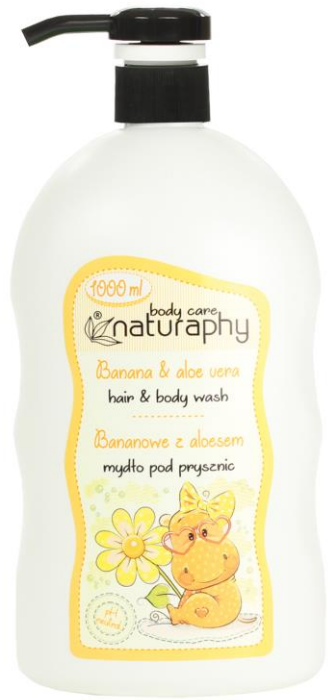

Shampoing / gel douche – ENFANT (1/2)

Référence	EAN	Désignation	Parfum	Format	Quantité par carton	Prix de vente Magasin (à l'unité)	Prix de vente Consommateur (à l'unité)
8000021	3760329299666	Shampoing et Gel douche – Enfant	Fraise	1 litre	6	3,63€	6,95€

Référence	EAN	Désignation	Parfum	Format	Quantité par carton	Prix de vente Magasin (à l'unité)	Prix de vente Consommateur (à l'unité)
8000022	3760329299642	Shampoing et Gel douche - Enfant	Mûre	1 litre	6	3,63€	6,95€

Shampoing / gel douche – ENFANT (2/2)

Référence	EAN	Désignation	Parfum	Format	Quantité par carton	Prix de vente Magasin (à l'unité)	Prix de vente Consommateur (à l'unité)
8000023	3760329299642	Shampoing et Gel douche – Enfant	Banane	1 litre	6	3,63€	6,95€

Référence	EAN	Désignation	Parfum	Format	Quantité par carton	Prix de vente Magasin (à l'unité)	Prix de vente Consommateur (à l'unité)
8000024	3760329299673	Shampoing et Gel douche - Enfant	Pomme	1 litre	6	3,63€	6,95€